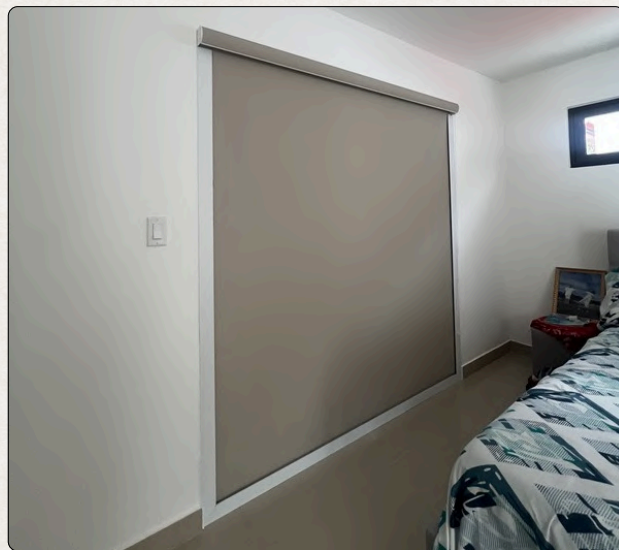

Roller Blackout con **cenefa** y/o **canaleta**

Las Blackout pueden complementarse con cenefa de aluminio y canaletas (perfiles) para lograr un efecto de oscurecimiento total.

● SAMBA

Las canaletas se instalan en los laterales e inferior para evitar filtraciones de luz, mientras que la cenefa cubre el mecanismo, aportando un acabado más limpio.